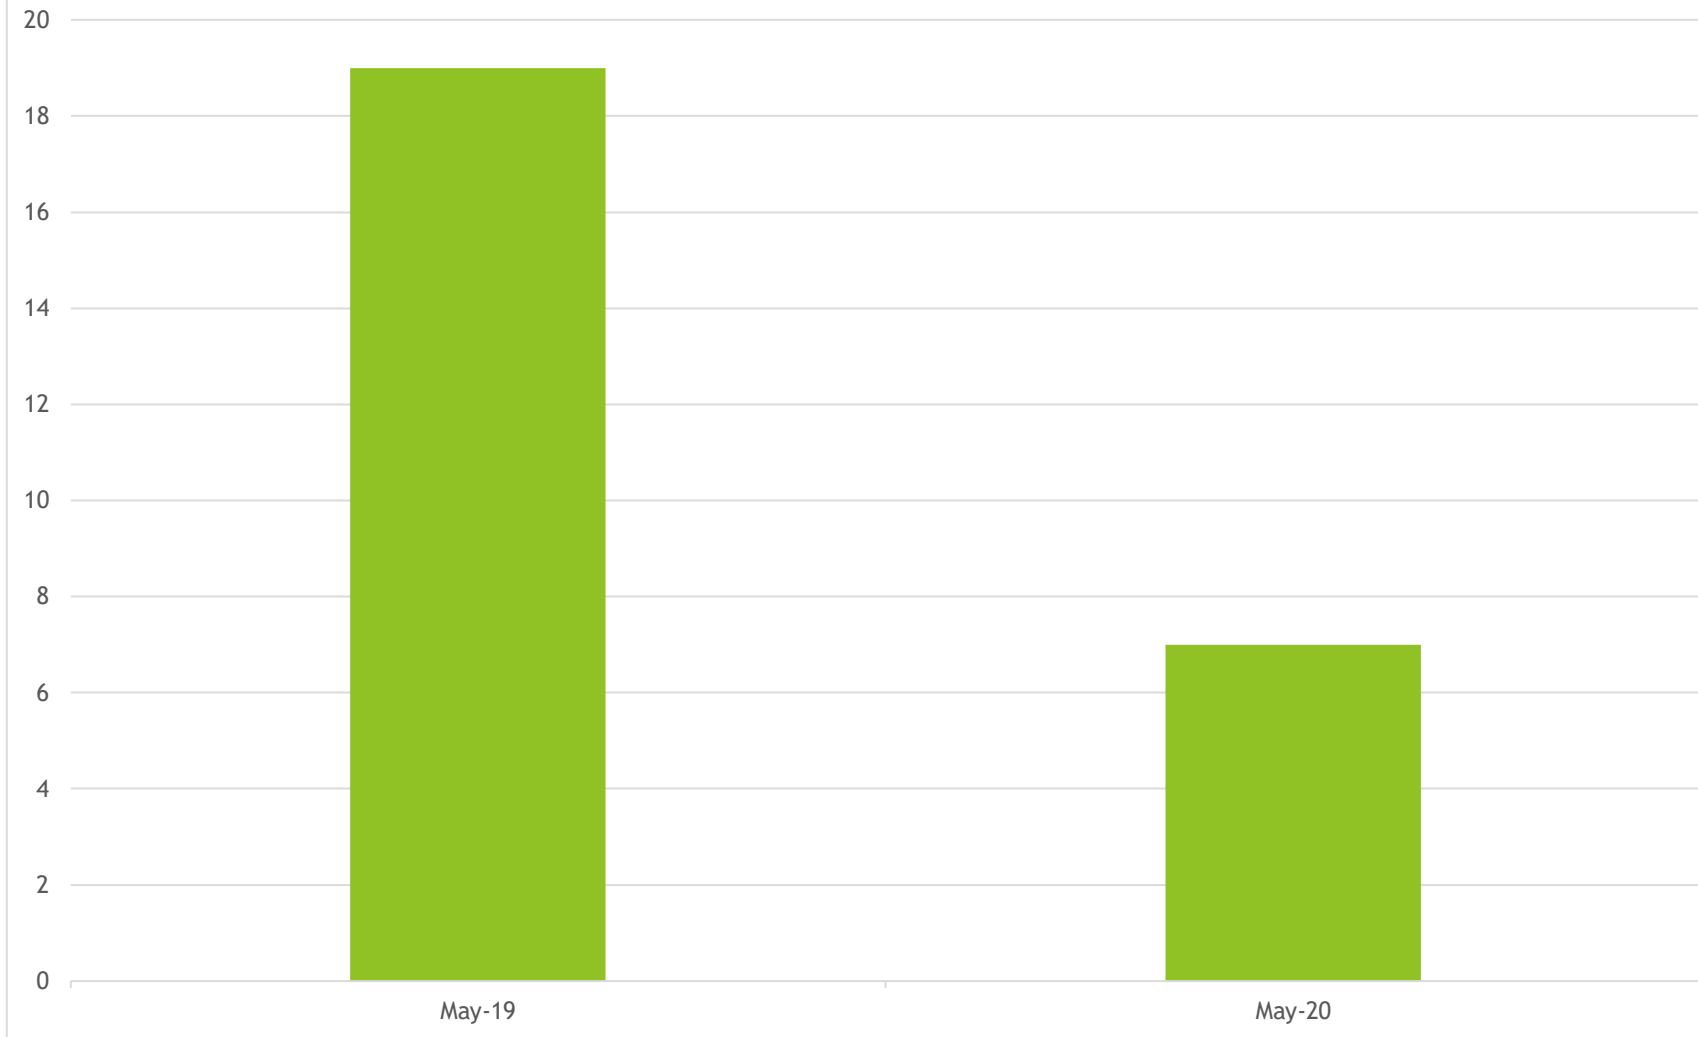

Preguntas NIVELES EDUCATIVOS